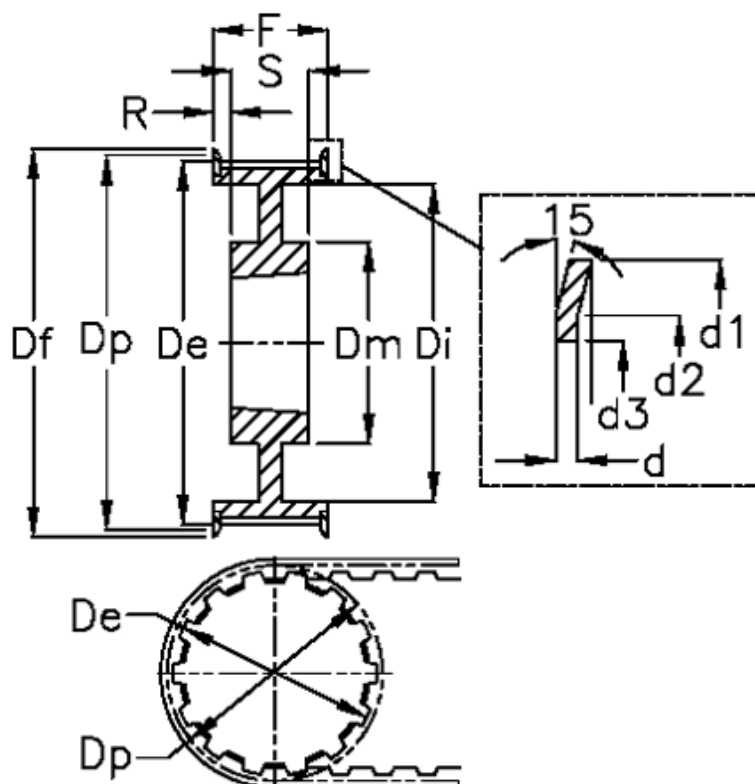

Varenummer: 604135044300
 Beskrivelse: Tandremskive for taperbøsning
 44 H 300 TL 2517

Mål

Bredde	= H 300	Di	= 150	S	= 45
d	= 1.5	Dm	= 119	Tandantal	= 44
d1	= 184	Dp	= 177.87	Vægt	= 6.6
d2	= 176	F	= 86		
d3	= 150	Flangetype	= F55		
De	= 176.5	For taperbøsning	= 2517		
Deling (tomme)	= 1/2	Max boring	= 60		
Df	= 184	R	= 20.5		